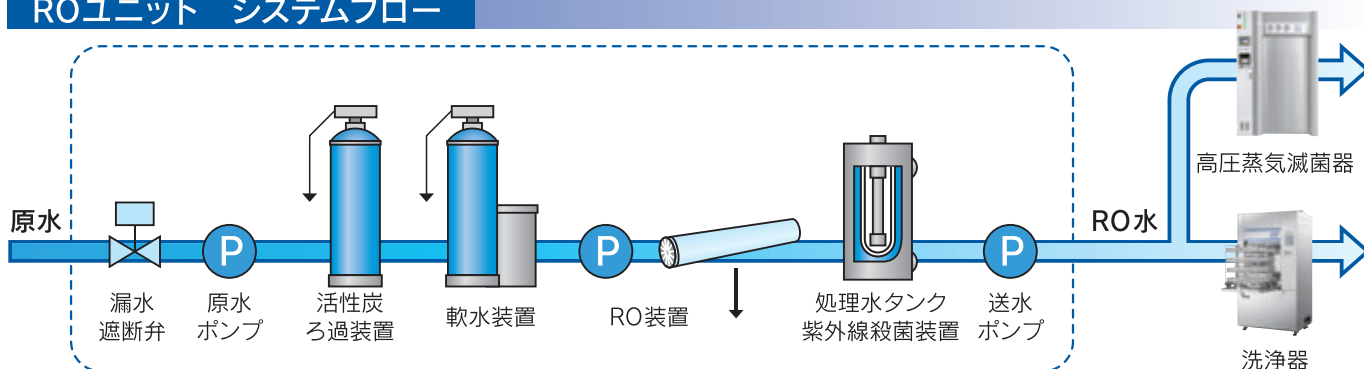

ムラ・ムダのない純水供給を実現

特長

- 定流量フィードバック制御による安定水量の供給
- 膜本数低減・給水加温不要
- 自動回収率制御による **ミニマム排水**
- 自動フラッシング制御搭載

用途

- 電子部品、精密機械部品の洗浄
- 化学製品の製造水
- 高圧蒸気滅菌器、器具洗浄水

ROユニット

- ROシステム機器をワンユニット化
簡単設置・据付工数低減・省スペース化
- 主要搭載機器
RO装置、活性炭ろ過装置、軟水装置、
原水ポンプ、送水ポンプ、処理水タンク、
紫外線殺菌装置、漏水遮断弁

RO 装置

RO ユニット

ROユニット システムフロー

※原水水质によっては別途前処理が必要です。

■要目表

要目		単位	RO 装置			備考
機種	-		MRO-200	MRO-400	MRO-600	
型式	-		BG			
処理水量	L/h		200	400	600	注 1
原水温度範囲	℃		5 ~ 35			
回収率	%		50 ~ 80			
原水圧力	MPa		0.2 ~ 0.49			
使用電源	-		AC200V 50/60Hz 3相			
設備電力	kW		1.7			
総電気容量	kVA		3.5			
外形寸法	幅	mm	430			注 2
	奥行		745			
	高さ		1,580			
乾燥質量	kg	130	140	150		
運転質量		140	155	170		

■外形図

ROユニット

■要目表

要目		単位	RO ユニット			備考
機種	-		200B	400B	600B	
処理水量	L/h		200	400	600	注 1
原水温度範囲	℃		5 ~ 35			
回収率	%		50 ~ 80			
原水圧力	MPa		0.098 ~ 0.25			注 3
使用電源	-		AC200V 50/60Hz 3相			
			AC100V 50Hz, 60Hz 単相			
設備電力	AC200V	kW	2.5		2.8	
	AC100V		0.17			
総電気容量	AC200V	kVA	4.9		5.6	
	AC100V		0.23			
外形寸法	幅	mm	1,150			注 2
	奥行		1,015			
	高さ		1,900			
乾燥質量	kg	455	475	495		
運転質量		825	945	990		