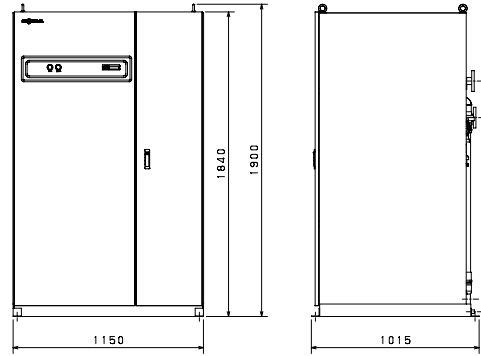

■外形図

注1.膜が経年劣化により詰まってきた場合は、定格処理水量を供給できない場合があります。
注2.吊り金具取付時の寸法です。扉開閉時の寸法は含まれません。
注3.原水圧力が0.25MPa以上の場合、活性炭ろ過装置、軟水装置保護のため、装置入口配管に別途減圧弁を取り付けてください。
注4.屋内仕様です。

■水処理機器をご使用いただくに当たり、事業主様の責務として、法令を遵守した届出、設置、施工、使用の義務がございます。■設置、施工に当たっては、関係法令を遵守すると共に、本装置の据付要領書に従い正しく施工してください。■関係法令は、水質汚濁防止法、河川法、下水道法、水道法、労働安全衛生法、毒物劇物取締法、消防法等がございます。また、他にも各都道府県・市の条例等がございますので、所轄の監督官庁へご確認ください。

警告

- ・水処理機器の種類や運転操作により排水が発生します。排水が河川等に影響を及ぼさない処理が必要な場合があります。
- ・水処理機器を安全に設置・ご使用いただくために、上記法令(条例)等を確認し、遵守の上ご使用ください。設置方法を誤りますと人・物に重大な影響を与えるおそれがあります。
- ・弊社に相談なく改造や修理を行うことは、安全に関して重大な影響を及ぼすおそれがあります。決して勝手な改造や修理は行わないでください。また、水処理機器の移動・転売・再使用の際には、弊社にご連絡ください。

安全に関するご注意

- ・商品を安全にお使いいただくため、ご使用前に必ず「取扱説明書」をお読みください。

◎輸出に関するご注意：本カタログ製品は「外国為替及び外国貿易法」の規定により、輸出規制品に該当する場合は、輸出する際に日本国政府の輸出許可が必要です。輸出される場合には、弊社営業担当にお問い合わせください。

三浦工業株式会社

愛媛県松山市北条辻864番地1 〒799-2430
TEL 089-960-2360 FAX 089-960-2361
<https://www.miuraz.co.jp>

プライム市場 証券コード 6005

ISO 9001

ボイラ/水処理システム、オンラインによるメンテナンスサービスの品質保証体制

ISO 14001

本社・本工場・北条工場が環境マネジメントシステム登録事業所です

ミウラは Fun to Share に参加しています

製品改良のため、予告なく変更する場合があります。本カタログの内容は日本国内仕様です。本カタログに関するお問い合わせは最寄りの販売店・営業所へどうぞ。