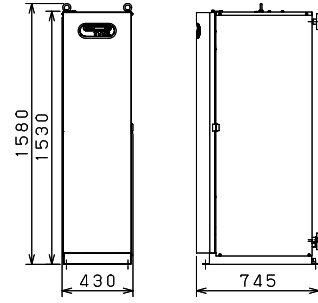

RO 装置

RO ユニット

ROユニット システムフロー

※原水水质によっては別途前処理が必要です。

■要目表

要目		単位	RO 装置			備考
機種	-		MRO-200	MRO-400	MRO-600	
型式	-		BG			
処理水量	L/h		200	400	600	注 1
原水温度範囲	℃		5 ~ 35			
回収率	%		50 ~ 80			
原水圧力	MPa		0.2 ~ 0.49			
使用電源	-		AC200V 50/60Hz 3相			
設備電力	kW		1.7			
総電気容量	kVA		3.5			
外形寸法	幅	mm	430			注 2
	奥行		745			
	高さ		1,580			
乾燥質量	kg	130	140	150		
運転質量		140	155	170		

■外形図

ROユニット

■要目表

要目		単位	RO ユニット			備考
機種	-		200B	400B	600B	
処理水量	L/h		200	400	600	注 1
原水温度範囲	℃		5 ~ 35			
回収率	%		50 ~ 80			
原水圧力	MPa		0.098 ~ 0.25			注 3
使用電源	-		AC200V 50/60Hz 3相			
			AC100V 50Hz, 60Hz 単相			
設備電力	AC200V	kW	2.5		2.8	
	AC100V		0.17			
総電気容量	AC200V	kVA	4.9		5.6	
	AC100V		0.23			
外形寸法	幅	mm	1,150			注 2
	奥行		1,015			
	高さ		1,900			
乾燥質量	kg	455	475	495		
運転質量		825	945	990		