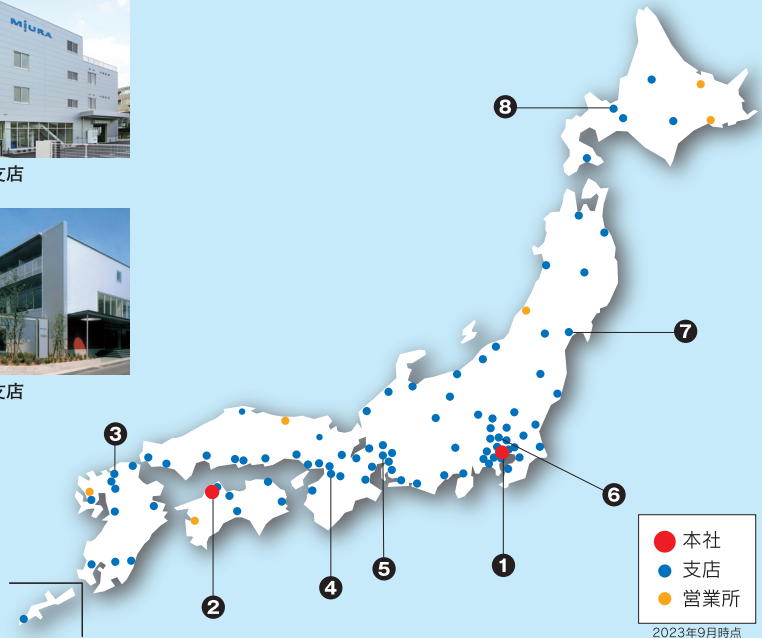

レンタル料金

ボイラの相当蒸発量(kg/h)毎に、一日当たりの基本料金を設定しています。
(お見積もり、ご質問など、お気軽にお問い合わせください。)

レンタル料金に含まれるもの

- 装置のレンタル料金
- 保守管理サービス料金
- 修理代 (部品代金含む)
- 軟水装置再生塩費
- 水処理薬品費

※運賃・工事費用等につきましては、別途お見積もりとなります。

日本、そして世界に広がるミウラのネットワーク

国内では全国に広がるネットワークと約1,200名のフィールドエンジニアによって、機動的で迅速なメンテナンスをご提供しています。
また、海外においてもグローバルな視点で、ミウラはさらに拡大していきます。

三浦工業株式会社

愛媛県松山市堀江町7番地 〒799-2696

TEL 089-979-7000

FAX 089-978-2321

<https://www.miuraz.co.jp/>

プライム市場 証券コード 6005

ISO 9001

ボイラ/水処理システム、オンラインによる
メンテナンスサービスの品質保証体制

ISO 14001

堀江・北条地区の三浦工業およびミウラグループ
会社が環境マネジメントシステム登録事業所です

製品改良のため、予告なく変更する場合があります。
本カタログの内容は日本国内仕様です。
本カタログに関するお問い合わせは最寄りの販売店・営業所へどうぞ。