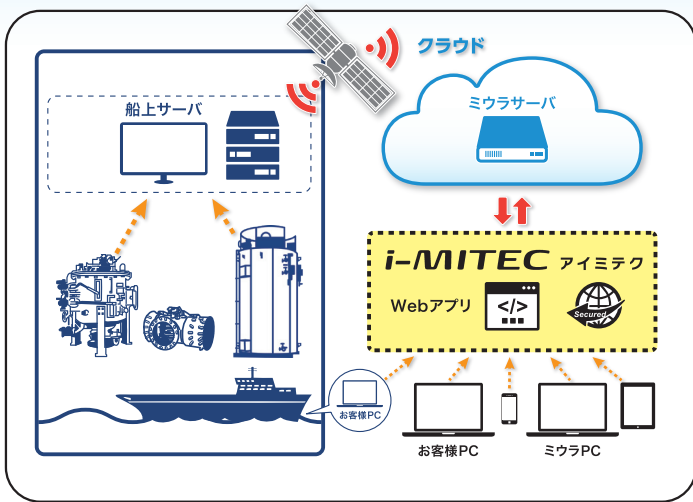

お客様の仕事の無駄を省くための“ミウラIT”

i-MITECの概要