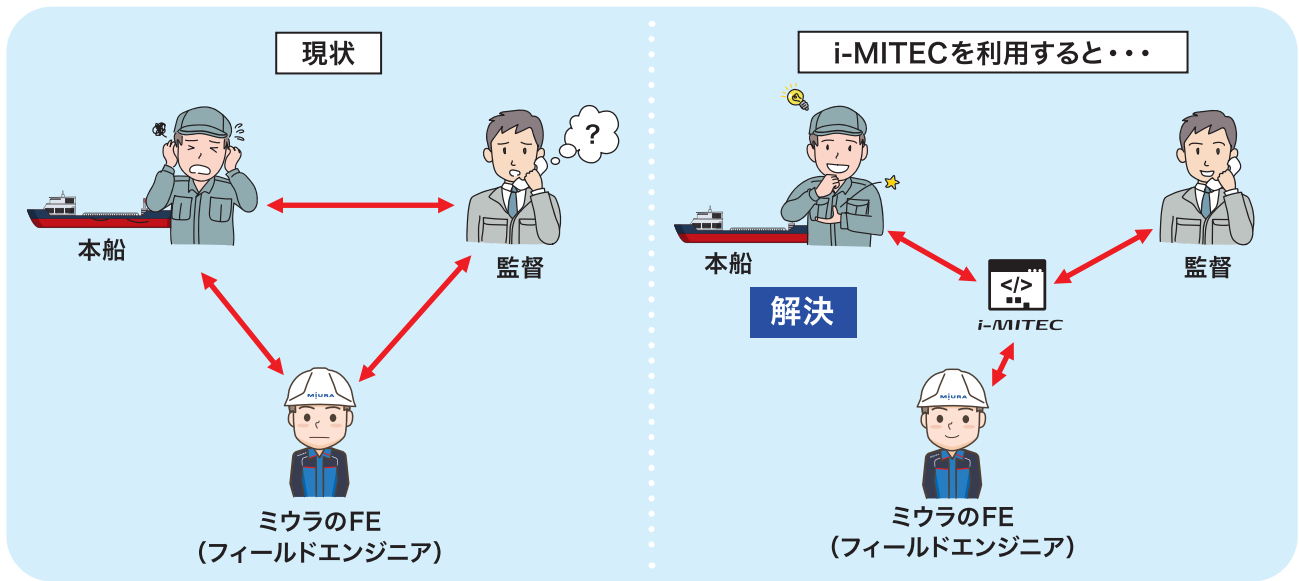

### ●状態監視

機器の状態を本船・監督・ミウラで相互確認。  
機器の健全性維持、故障の未然防止に役立ってます。

**現在地や機器の運転状況**

DEMO SHIP01

船種: コンテナ船  
IMONo.: [ID]

オーナー: DEMO株式会社  
オペレータ: DEMO株式会社  
管理会社: DEMO株式会社

メンテナンスレポート: [ダウンロード] [アップロード]

アラームが発報されています。対象の機器を確認してください。

## ●迅速なトラブル対応

装置や本船の状態を一定期間ロギング。  
 トラブル発生時の原因特定に役立ってます。  
 またトラブルシューティングマニュアルも充実し、アクセスも簡単です。